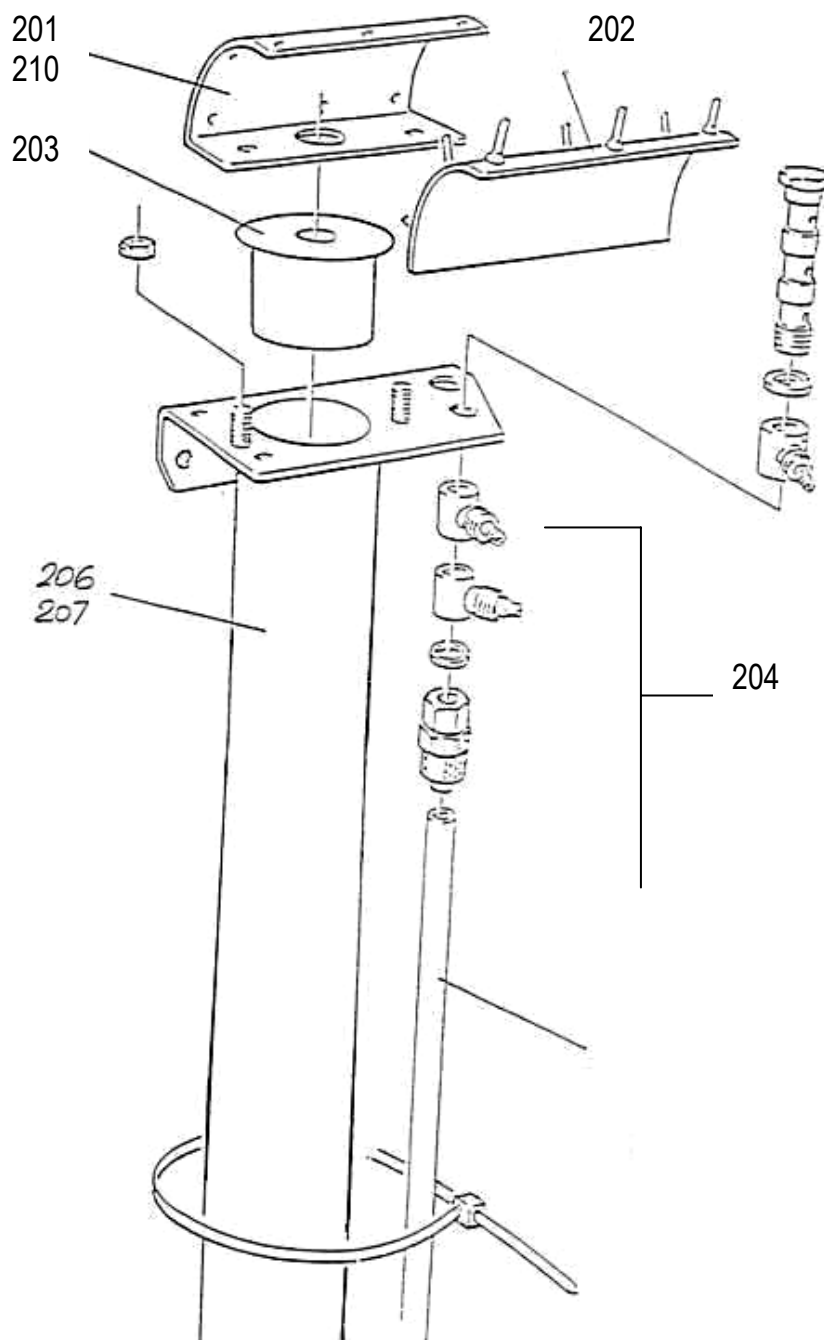

ЛЕВАЯ / ПРАВАЯ ПИТАЮЩАЯ ТРУБА

№	NAME	ОПИСАНИЕ	MARK	ТИП	КОЛ-ВО	Артикул для заказа
	Main switch	Выключатель основной	SG	4G 25-10-US25 0-1	1	
101	Flap spring	Пружина дверцы			2	*№_CW3000
102	Basket for granulated product	Корзина для гранул			1	*№_CW3000
103	Pils	Сетка		25kg	1	*№_CW3000
201	Working medium guide-left, set	Распределитель воды левый, в сборе			1	*№_CW3000
202	Directing rubber of the working medium	Отклоняющая резиновая пластина			2	*№_CW3000
203	Nozzle rubber	Сопло резиновое			2	*№_CW3000
204	Wheel blow nozzle, set	Комплект сопла для обдува колеса			2	*№_CW3000
205	Air hose	Шланг воздушный		blue-2m (10x8)	1	*№_CW3000
206	Left tube	Труба левая			1	*№_CW3000
207	Right tube	Труба правая			1	*№_CW3000
208	Camping ring	Кольцо зажимное		56-59	4	*№_CW3000
209	Drain tube	Труба дренажная			1	*№_CW3000
210	Working medium guide- right ,set	Распределитель воды правый, в сборе			1	*№_CW3000
301	Bearing and housing	Подшипник в сборе			4	*№_CW3000
302	Rubber sealing	Уплотнение резиновое			4	*№_CW3000
303	Sealing ring "Simmering" type	Прокладка антивибрационная		Ø16x35x7	4	*№_CW3000
304	Rubber connector clutch	Муфта резиновая			1 компл.	*№_CW3000
305	Pump rotor	Вал насоса			1	*№_CW3000
306	Support shaft	Держатель вала			1 компл.	*№_CW3000
307	Drive shaft	Вал			1 компл.	*№_CW3000
308	Stabilizing rollers - left side	Ролики стабилизирующие левые			1 компл.	*№_CW3000
309	Stabilizing rollers - right side	Ролики стабилизирующие правые			1 компл.	*№_CW3000
401	Wheel drive motor	Мотор привода колеса	M2	0,37kW	1	*№_CW3000
402	Pump motor	Двигатель насоса	M1	5,5 kW	1	*№_CW3000
M 017507	Contact auxiliary contact	Контактор дополнительный	KIM K2M	11DILM	2	*№_CW3000
M 061217	Contact	Контактор	K4M	DIL00M (230/240V 50/60 Hz AC)	1	*№_CW3000
M 061257	Contact	Контактор	KIM, K2M, K3M	DIL0M (230/240V 50/60 Hz AC)	3	*№_CW3000
M 224474	PLC	Блок управления PLC	A1	EASY 619-DC-RCX	1	*№_CW3000
M 229424	PLC power pack	Блок питания PLC	G1	EASY 200-POW	1	*№_CW3000